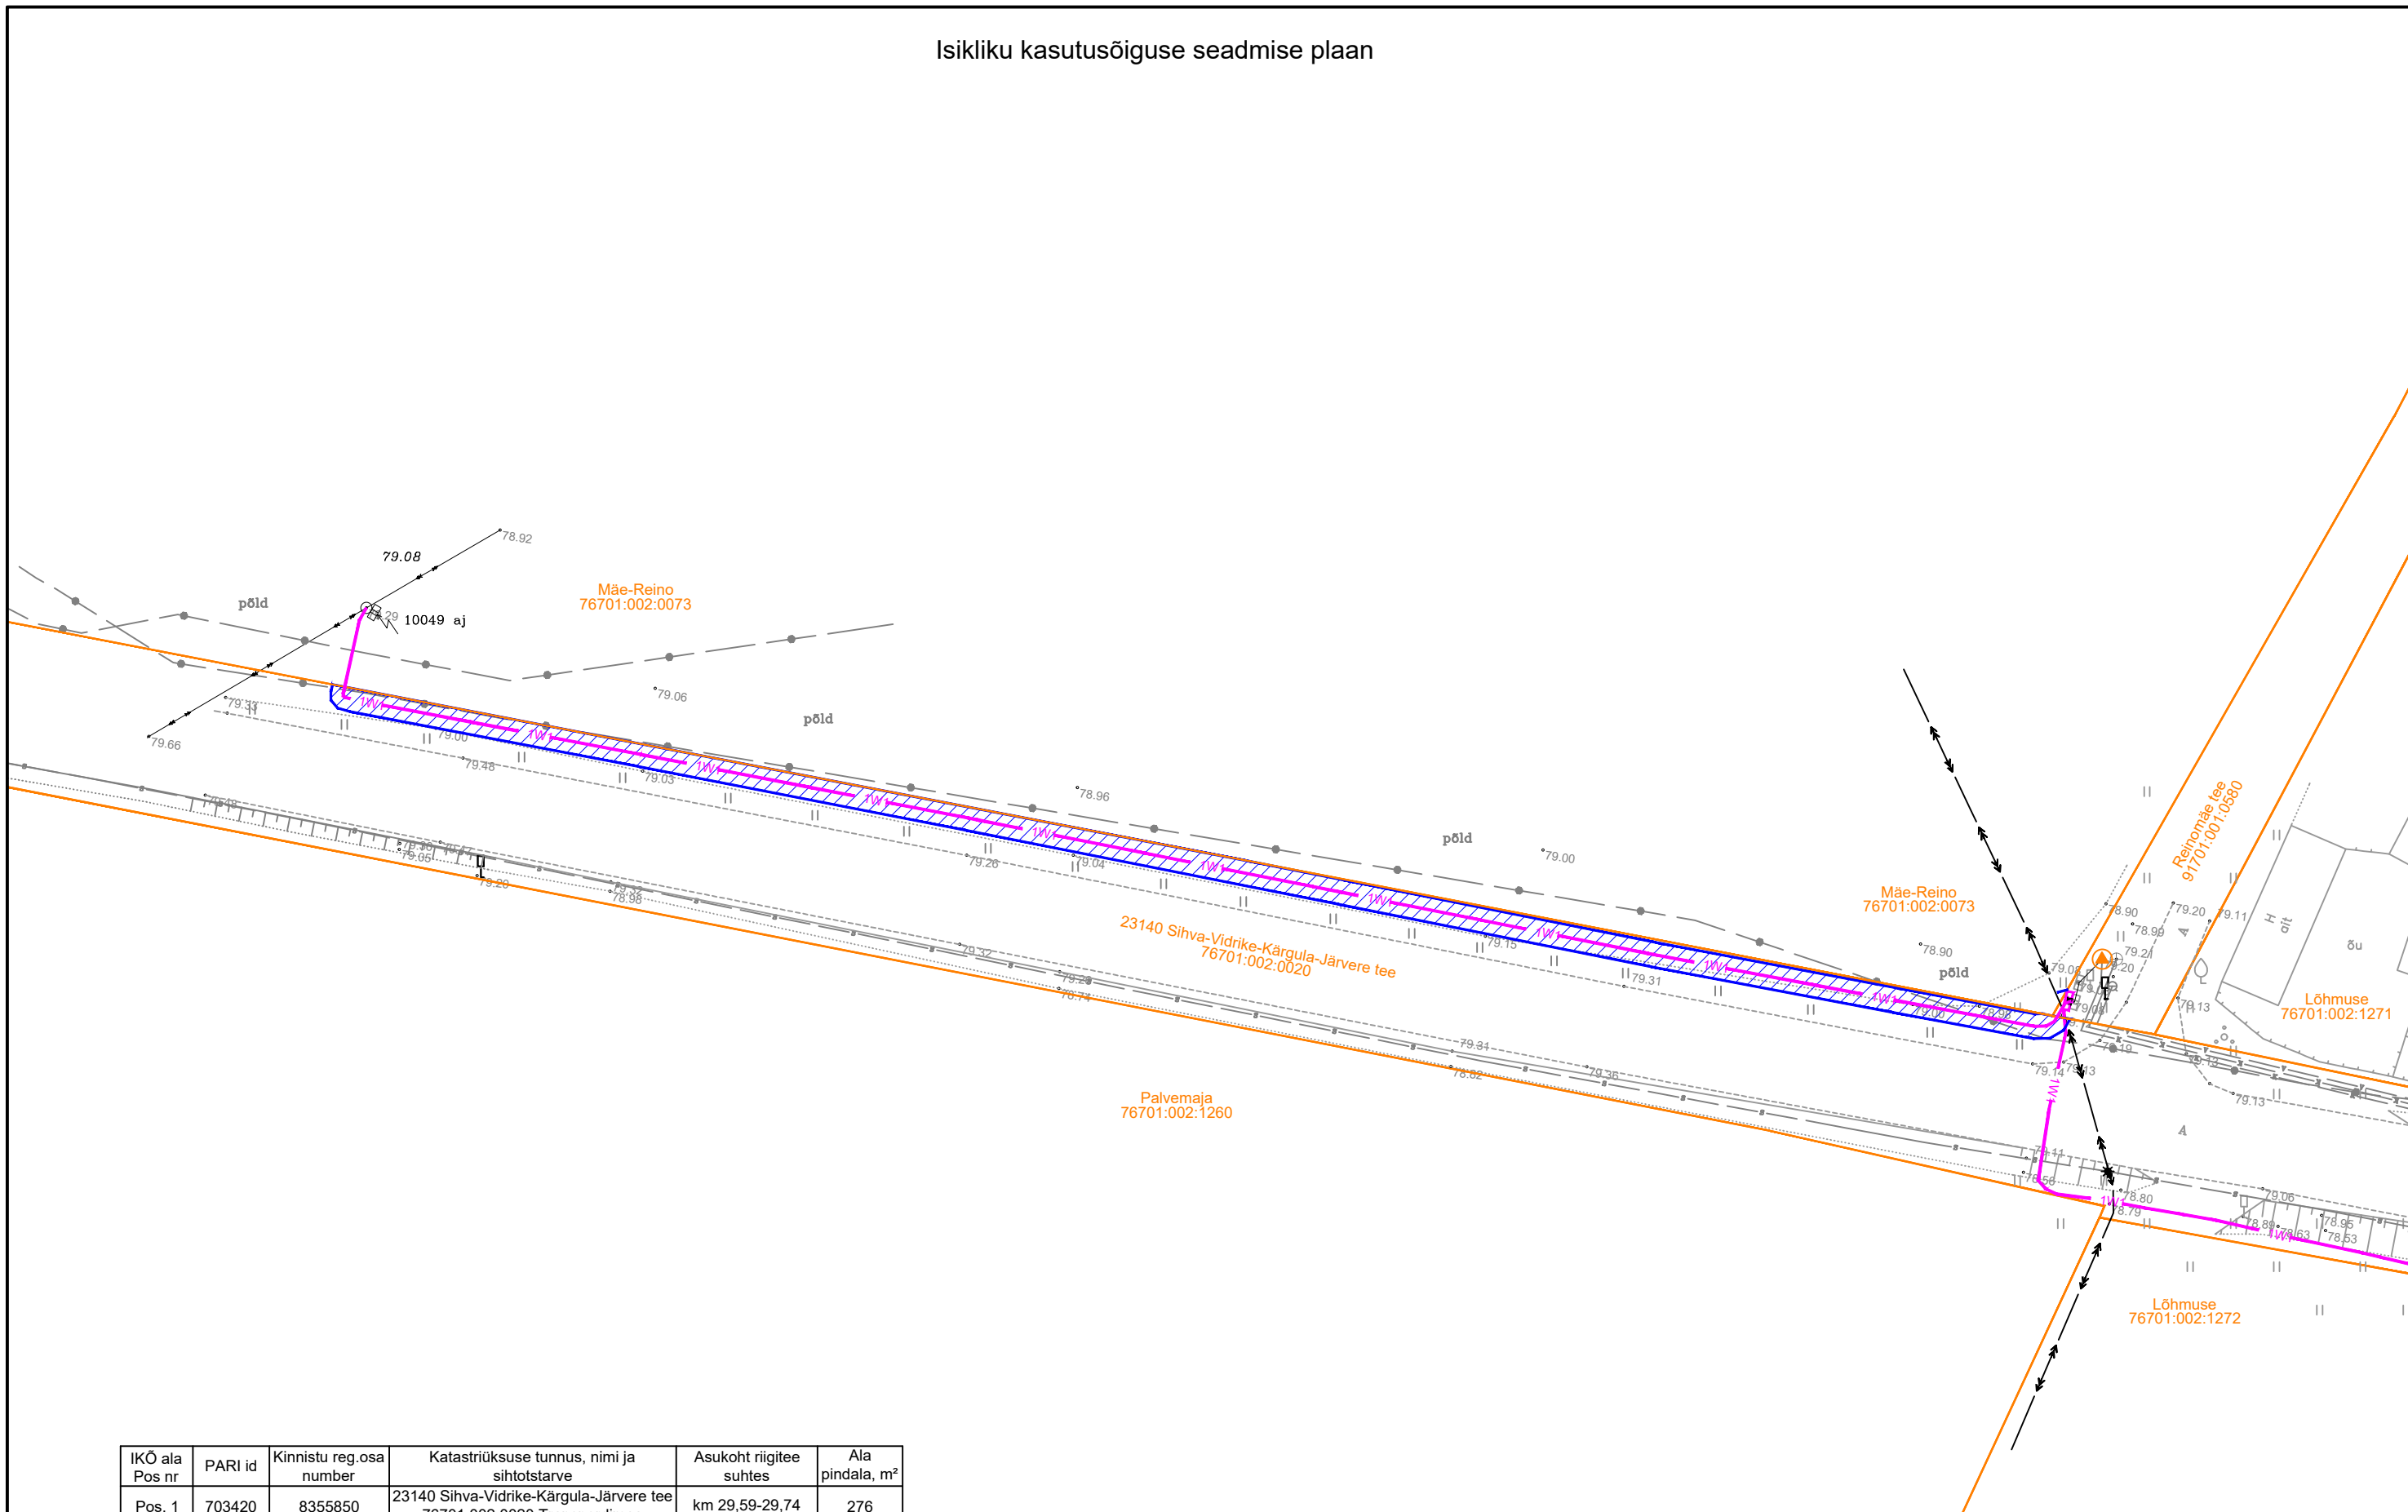

Isikliku kasutusõiguse seadmise plaan

IKO ala Pos nr	PARI id	Kinnistu reg.osa number	Katastriüksuse tunnus, nimi ja sihtotstarve	Asukoht riigitee suhtes	Ala pindala, m ²
Pos. 1	703420	8355850	23140 Sihva-Vidrike-Kärgula-Järvere tee 76701:002:0020 Transpordimaa	km 29,59-29,74	276

Projekt		Elektriauto laadija liitumine Osula COOP poe juures, Osula küla, Võru vald, Võrumaa			Tellija		Elektrilevi OÜ	
Joonis		Isikliku kasutusõiguse seadmise plaan			Joonise nr		LC2927-I	
Projekteeris		A. Erik		53 090 199	Möötkava	M 1:500		
Kontrollis		K. Maaten		512 7053	Staadium	Tööprojekt		
E-post estonia@leonhard-weiss.com Telefon +372 601 2285 Registrikood 12083348					Keel	Leht	Lehti	
					EST	1	1	